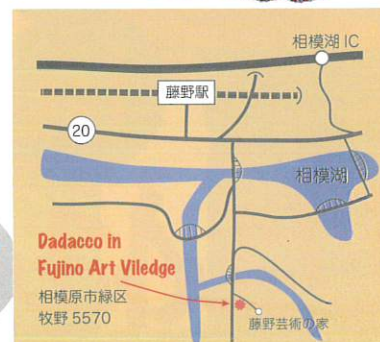

## IRO TORI DO RE Art Exhibition #2

Fujino Borderless Art

ふりいふれいむ展は  
通常の展示に加え、作家が選  
んだ自由参加や作業所のメンバ  
ーの絵に自由な感覚で額(Frame)  
の絵に自由な感覚で額(Frame)  
の絵に自由な感覚で額(Frame)  
として展示します。他にフレームのみの「風景の  
展示」もあります。

### TAG

参加団体、グループを作品にタグ色で表示します

- くりのみ学園 ●
- ふじのたんぽぽ ●
- すずかけの家 ●
- 小さな巨匠展 ●
- 自由参加 ●

\* 展示はグループの垣根をとりはらい、  
自由混色展示します。

① 〒252-0186 神奈川県相模原市緑区牧野 5570(JR 中央  
本線「藤野駅」からバス「奥牧野・やまなみ温泉」行き  
「藤野芸術の家」下車 フジノアートビレッジ内)